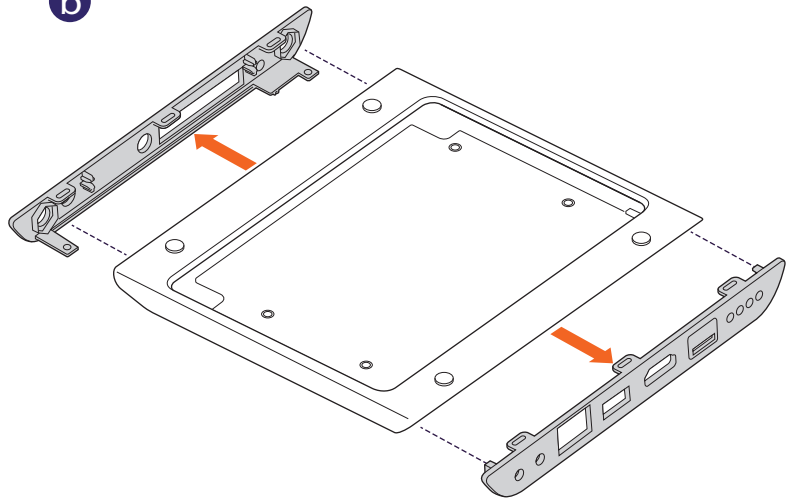

BrightSign® | XTx44 / XTx43 / XTx34 / XDx33

WS103 WIFI/BLEETOOTH MODULE INSTALLATION

1

2 a

b

3 a

b

c